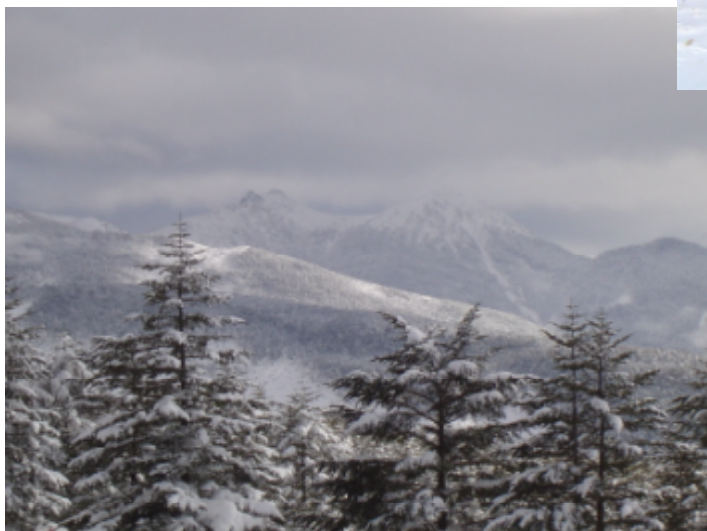

浅間山が見える

雨池

麦草峠

茶白山

南八ヶ岳

五辻