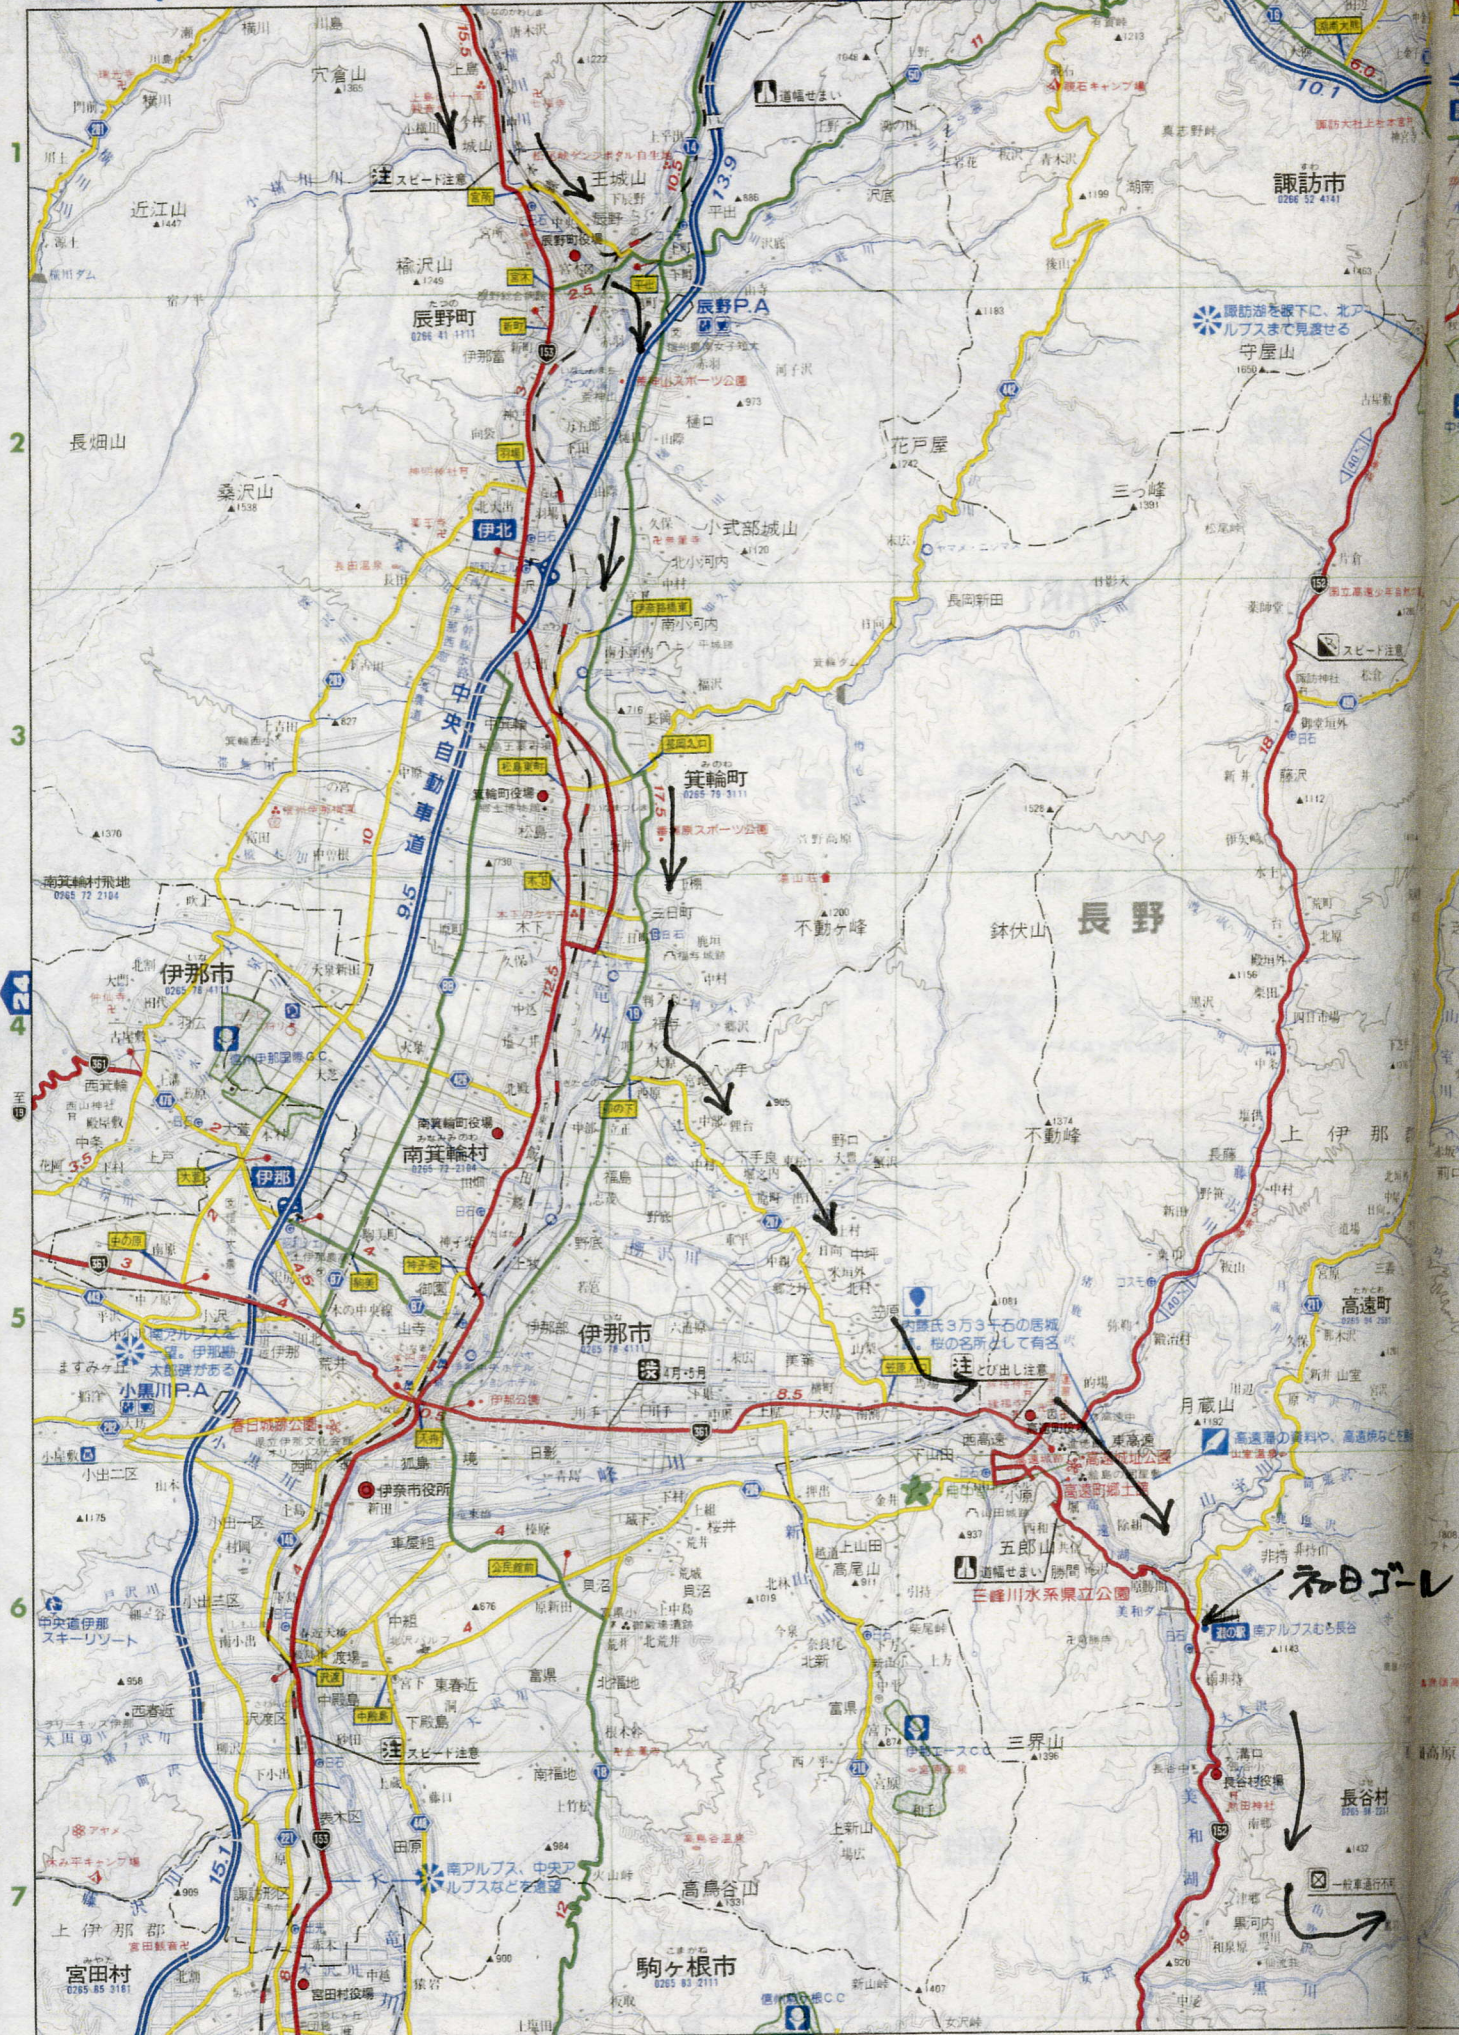

26・中央道

B 至塩尻市 C 至岡谷 JCT D 至諏訪市 E 至岡谷 JCT

注 スピード注意

諏訪市を南下し、北アルプスまで見送る
守屋山

ネロゴレ

1
2
3
4
5
6
7

至駒ヶ根 JCT A 至駒ヶ根 至駒ヶ根市 B 至飯田市 C 27 至地蔵峠 D E